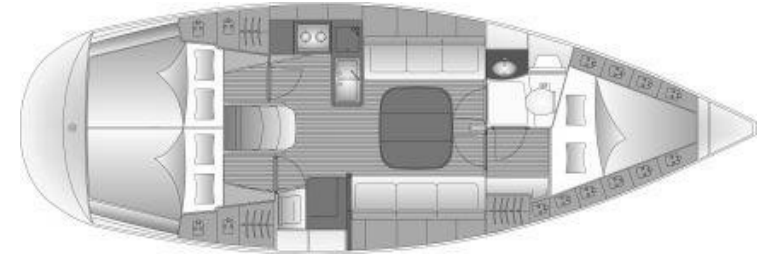

Zahlungsbedingungen:

35 % bei Vertragsabschluß

65 % 30 Tage vor Übergabetermin

Kaution bei Übergabe in bar oder Scheck

Sun Magic 44

Bavaria 36

Länge:	11,4 m	Breite	3,60m
Tiefgang	1,65 m	Kojen/Kabinen	6/4

Hallberg Rassy 352

Länge:	10,54 m	Breite	3,38m
Tiefgang	1,67 m	Kojen/Kabinen	6/3

Bavaria 35

Länge:	10,95 m	Breite	3,70 m
Tiefgang	1,85 m	Kojen/Kabinen	6/4