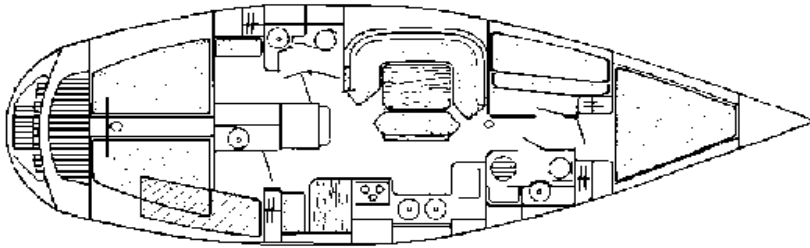

Zahlungsbedingungen:

35 % bei Vertragsabschluß

65 % 30 Tage vor Übergabetermin

Kaution bei Übergabe in bar oder Scheck

Sun Magic 44

Bavaria 36

Länge:	11,4 m	Breite	3,60m
Tiefgang	1,65 m	Kojen/Kabinen	6/4

Hallberg Rassy 352