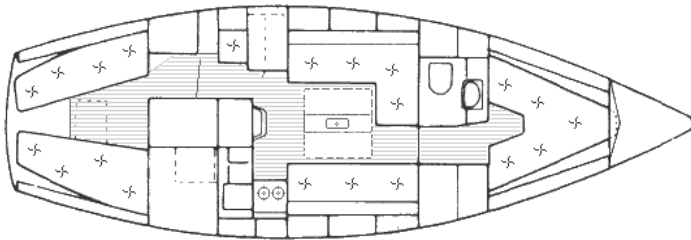

Zahlungsbedingungen:

35 % bei Vertragsabschluß

65 % 30 Tage vor Übergabetermin

Kaution bei Übergabe in bar oder Scheck

Sun Magic 44

Bavaria 36

Länge:	11,4 m	Breite	3,60m
Tiefgang	1,65 m	Kojen/Kabinen	6/4

Hallberg Rassy 352

Länge:	10,54 m	Breite	3,38m
Tiefgang	1,67 m	Kojen/Kabinen	6/3

Bavaria 35

Länge:	10,95 m	Breite	3,70 m
Tiefgang	1,85 m	Kojen/Kabinen	6/4