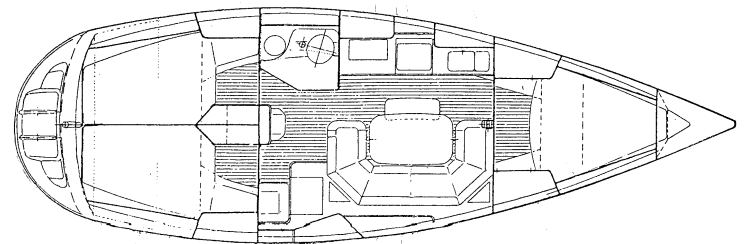

Zahlungsbedingungen:

35 % bei Vertragsabschluß

65 % 30 Tage vor Übergabetermin

Kaution bei Übergabe in bar oder Scheck

Sun Magic 44

Bavaria 36

Länge:	11,4 m	Breite	3,60m
Tiefgang	1,65 m	Kojen/Kabinen	6/4

Hallberg Rassy 352

Länge:	10,54 m	Breite	3,38m
Tiefgang	1,67 m	Kojen/Kabinen	6/3

Bavaria 35

Länge:	10,95 m	Breite	3,70 m
Tiefgang	1,85 m	Kojen/Kabinen	6/4